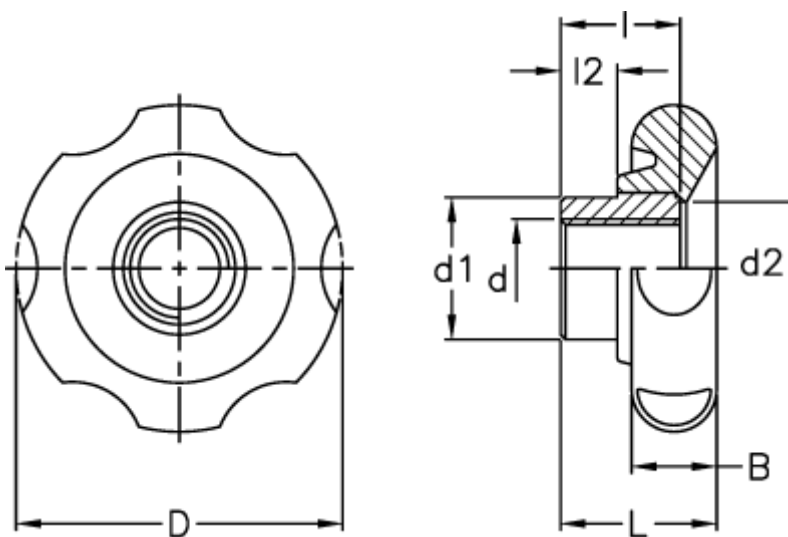

Varenummer: 2302174241
Beskrivelse: E+G Stjernegreb
VL.640/60 FP-A-M10

Mål

B	= 16
D	= 61
d1	= 25
d2	= 24
d 6H	= M10
l	= 23
L	= 30
l2	= 11